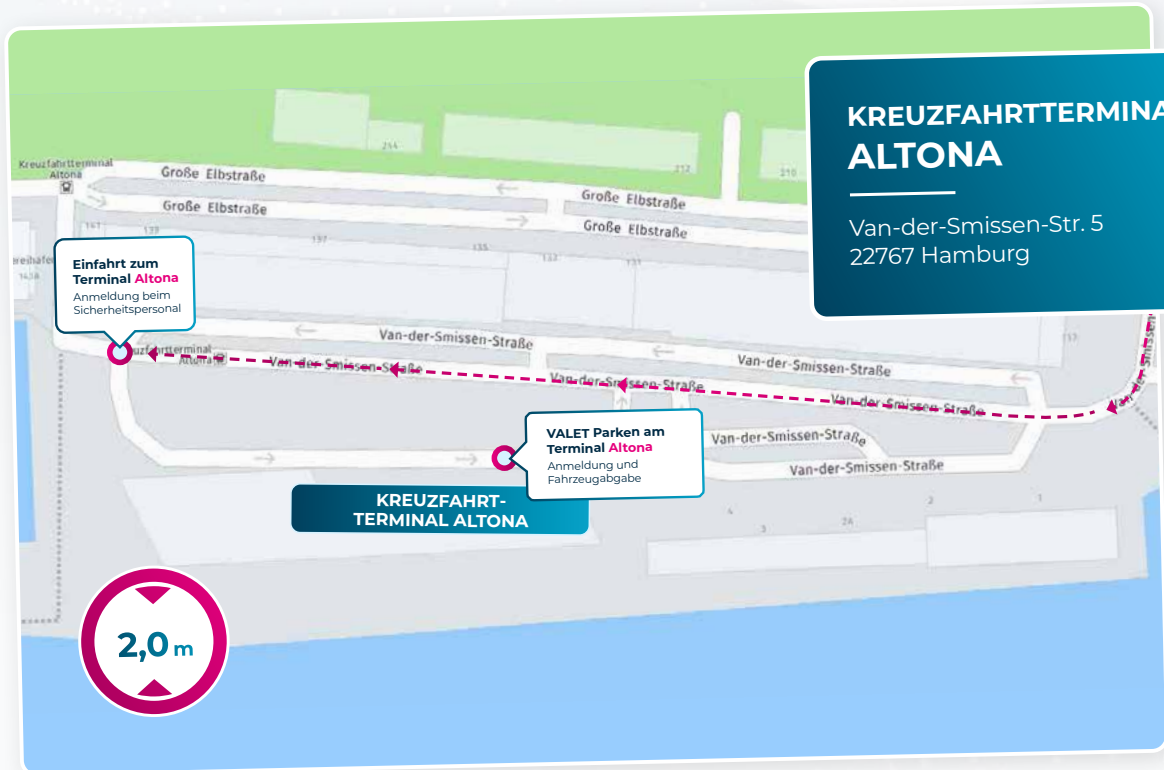

Warnemünde · Hamburg · Bremerhaven · Kiel

ALLGEMEINE HINWEISE

Mautstraßen vermeiden

- im Navigationsgerät ausstellen!

Verkehrsbehinderung

In unserem **Hilfecenter** finden Sie tagesaktuelle Einschränkungen bei der direkten Anfahrt zu PARKEN & MEER.

reservierung@parken-und-meer.de | 040 – 537 985 639

Entfernungen und Shuttle-Zeiten zu den Terminals

- Hamburg Steinwerder
fußläufig
- Hamburg Baakenhöft
7,3 km – ca. 12 Minuten
- Hamburg Altona
11,3 km – ca. 25 Minuten

Auf unseren Parkgeländen gilt die STVO!

**Bitte achten Sie auf unsere Hinweisschilder
vor Ort und folgen den Anweisungen unseres Personals!**

Warnemünde · Hamburg · Bremerhaven · Kiel

HAMBURG

ANREISEKARTEN

Bitte achten Sie auf unsere Hinweisschilder vor Ort und folgen den Anweisungen unseres Personals!

HAMBURG

ANREISEKARTEN

Bitte achten Sie auf unsere Hinweisschilder vor Ort und folgen den Anweisungen unseres Personals!